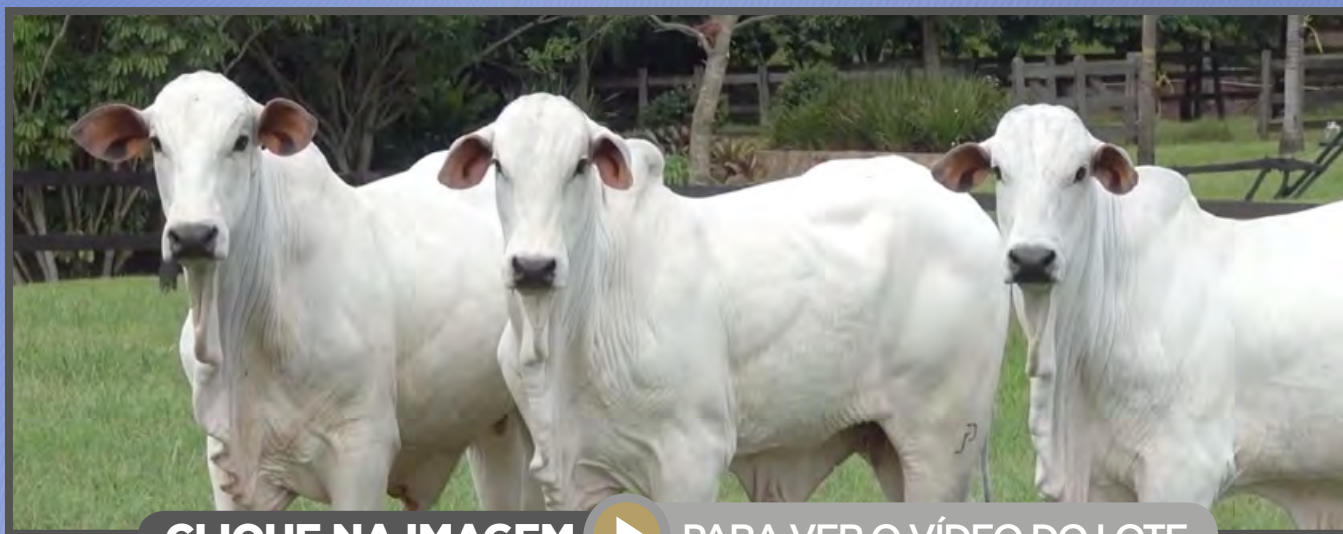

LIBRA SHOW FIV COMAPI

Peso: 382 kg

ELEGANCE DA UNIMAR
(BISAVÓ: DAMON)

LIBRA SHOW FIV COMAPI
(AVÓ: DUELO)

Kado Benato - Fazenda Pé da Serra

CLIQUE NA IMAGEM

PARA VER O VÍDEO DO LOTE

DEMÉTRIUS FIV KADO