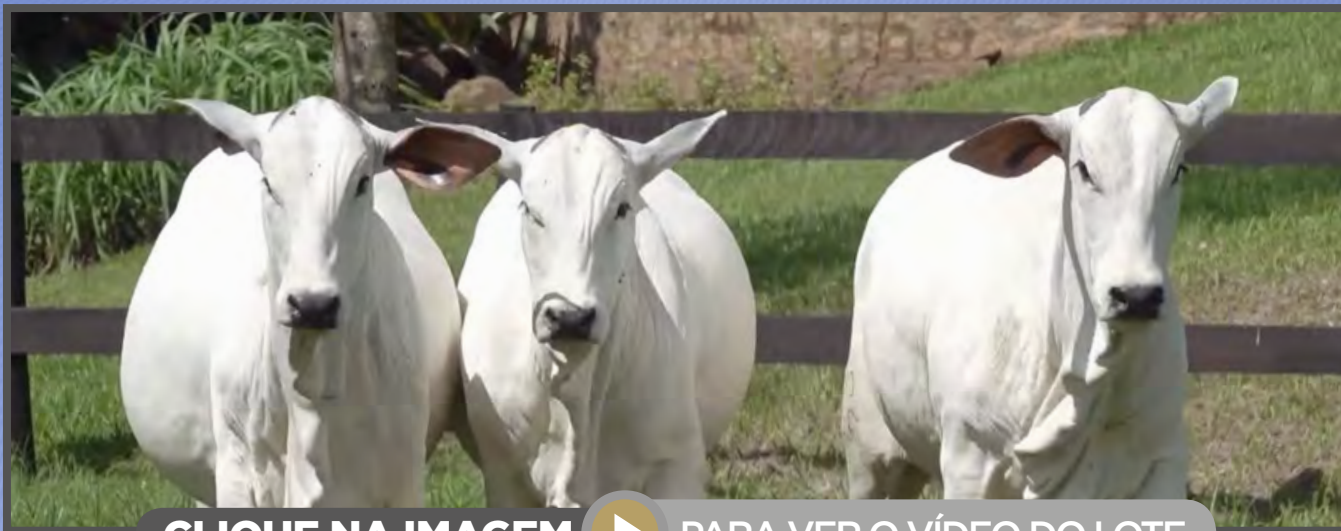

DIMA DA DI GENIO

FLÓRIDA I FIV DA MV

Peso: 388 kg

HAMINA FIV DA MV
(BISAVÓ)

Kado Benato - Fazenda Pé da Serra

CLIQUE NA IMAGEM

PARA VER O VÍDEO DO LOTE

DESEJADA FIV KADO