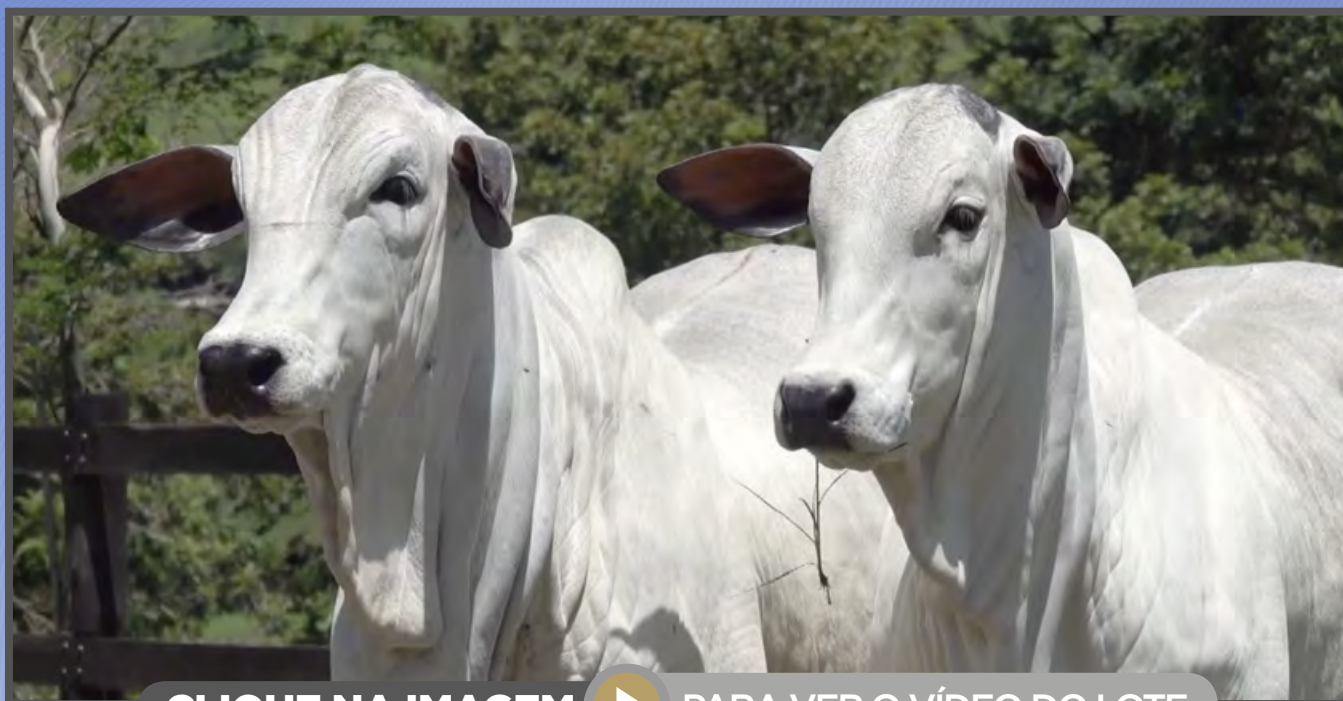

JHVM 9862 FIV CAMPARINO

MISTÉRIO FIV CASS

BRASA FIV DO KADO

MOGIANA FIV JACURICY

Peso: 345 kg

IZABELLA FIV FORT.VR
(AVÓ: DOLEIRA)

MOGIANA FIV JACURICY
(AVÓ: DOLORES)

Kado Benato - Fazenda Pé da Serra