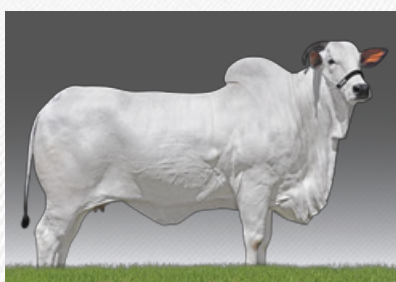

FLAGRA TE SJ COCAL
(AVÓ)