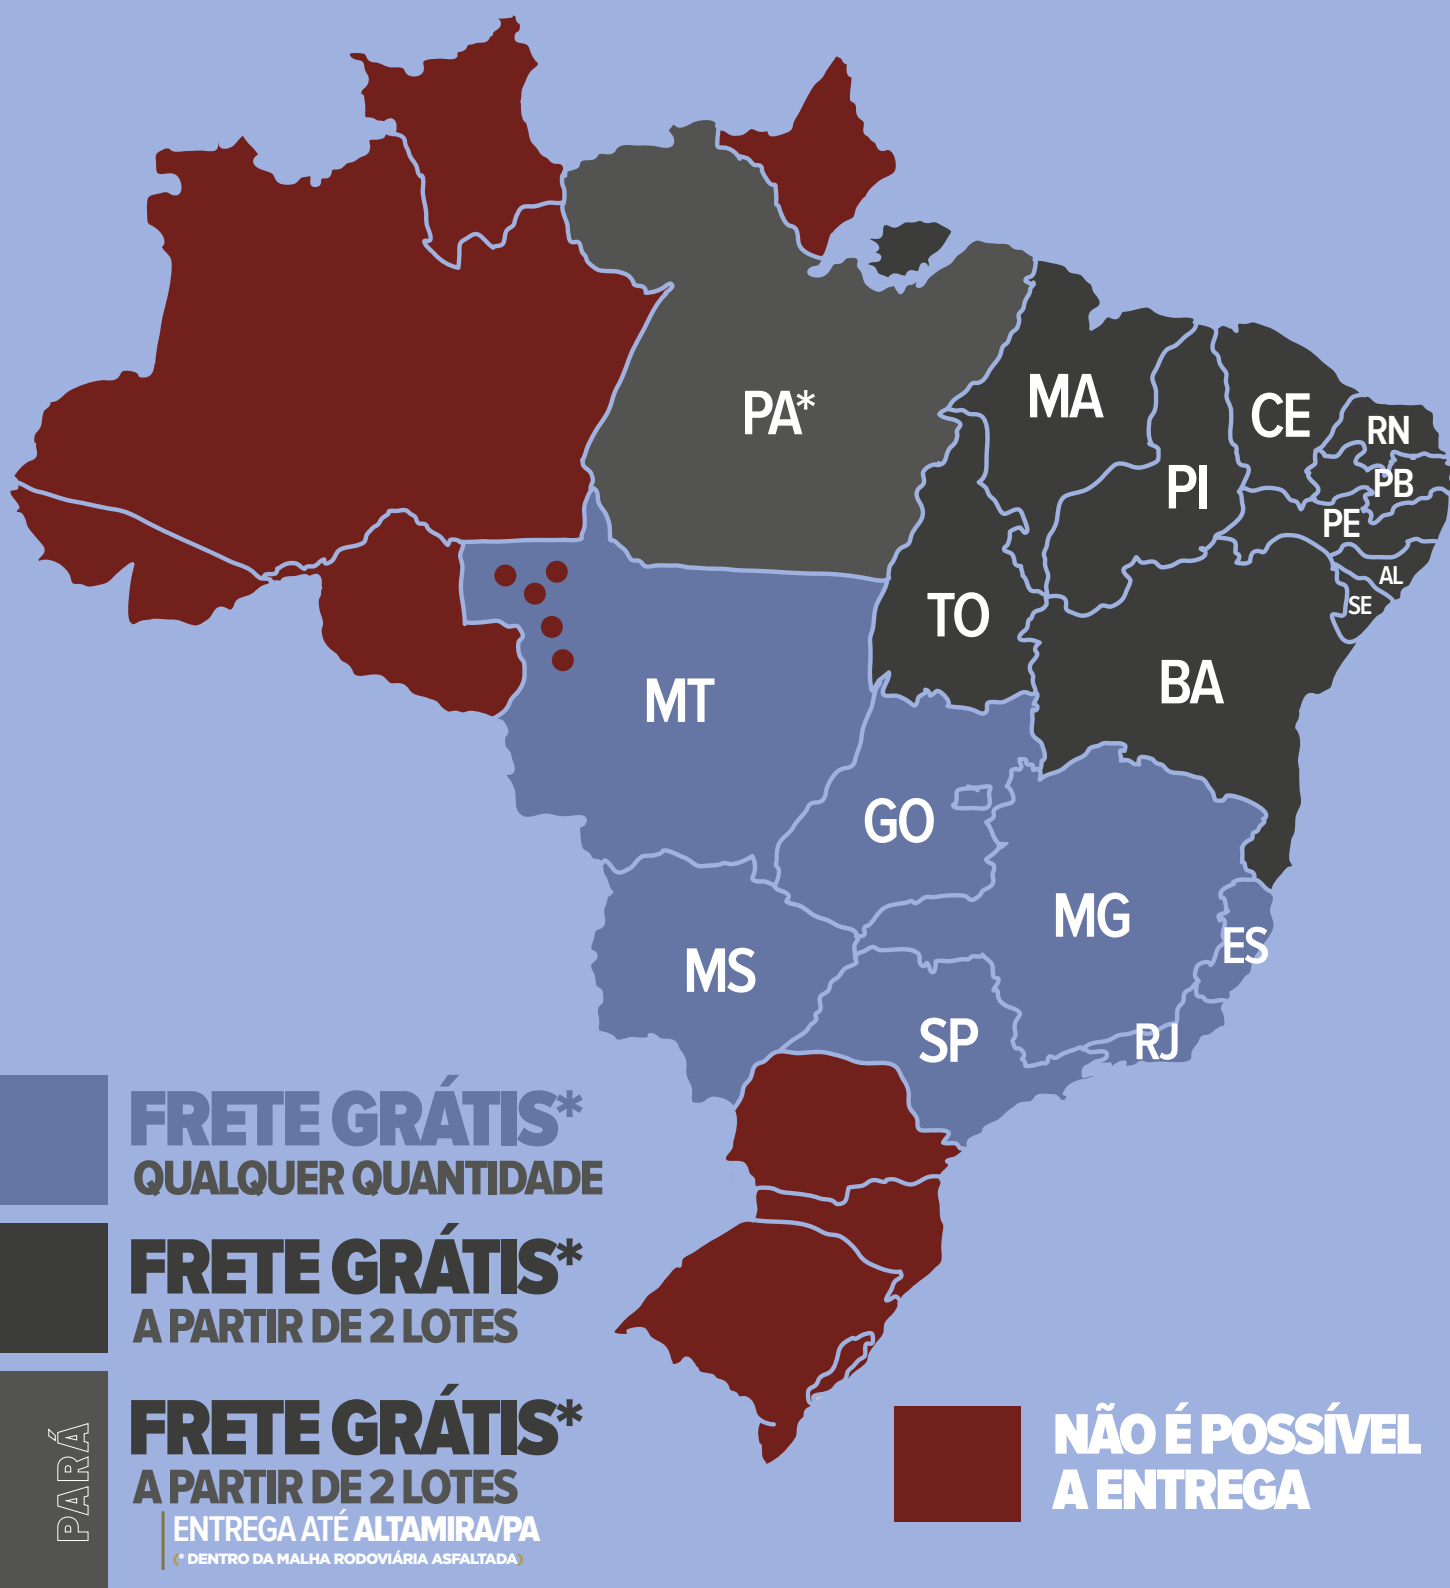

2º LEILÃO VIRTUAL ELITE
CASA BRANCA

COND. DE FRETE

IMPORTANTE

- ALÉM DOS ESTADOS RECONHECIDOS COMO LIVRE DE AFTOSA QUE NÃO PODEM RECEBER OS ANIMAIS, TAMBÉM NÃO SERÁ POSSÍVEL A ENTREGA NAS CIDADES DO ESTADO DO MATO GROSSO TAMBÉM CONSIDERADAS ÁREAS LIVRES DE AFTOSA. (Em caso de dúvidas, consulte mesa operadora)