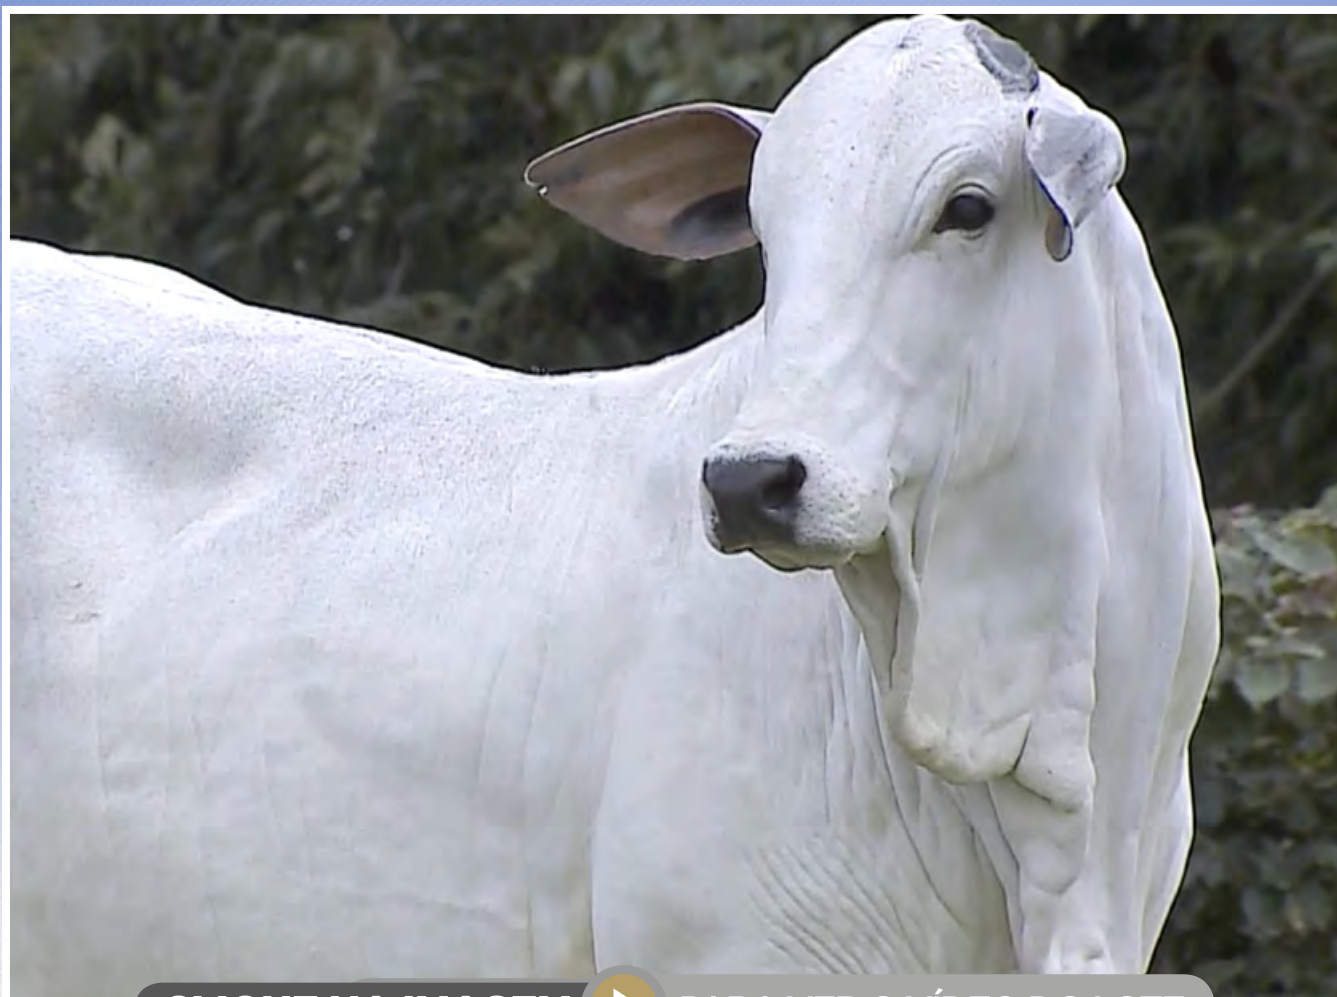

ENLEVO DA MORUNGABA

CARANDÁ AGROZ

ITÁLIA TE 4 J.GARCIA

Peso: 379 Kg

SILLARA FORT.VRJC
(MÃE)

Casa Branca Agropastoril Ltda.

LIBRE FIV CBA

RG: CABN 100 • NASC.: 25/03/2022 • FÊMEA